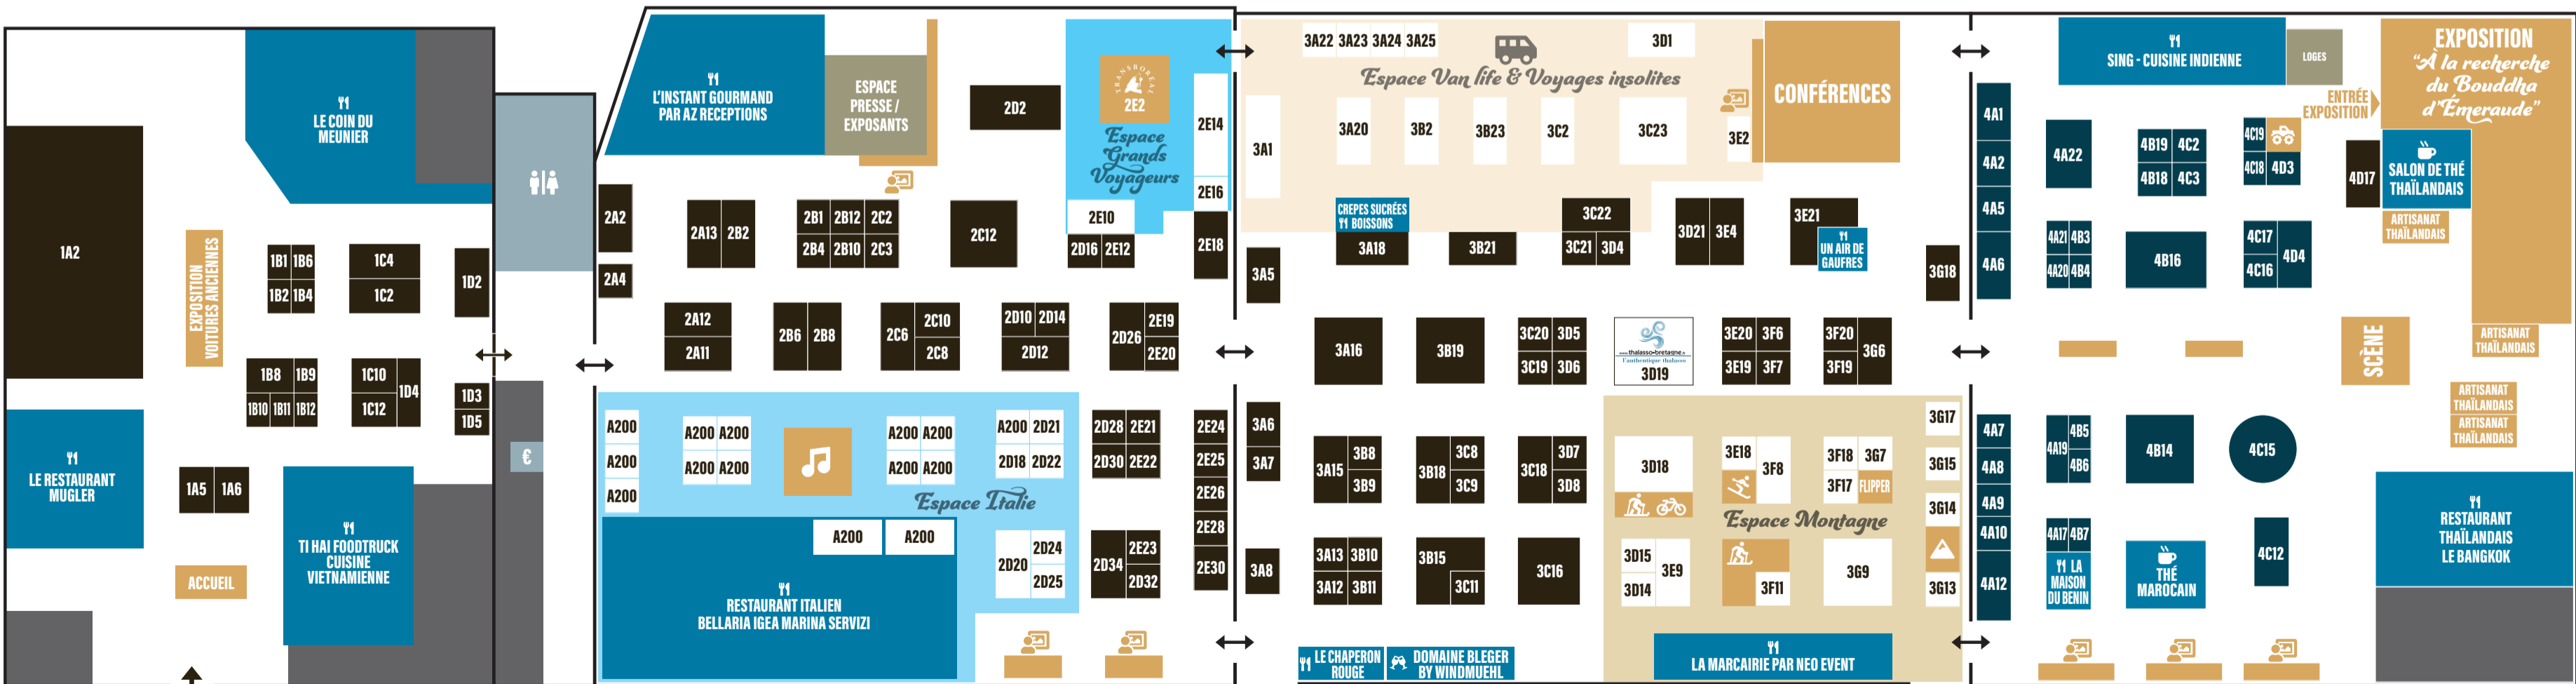

HALL 1

HALL 2

HALL 3

HALL 4